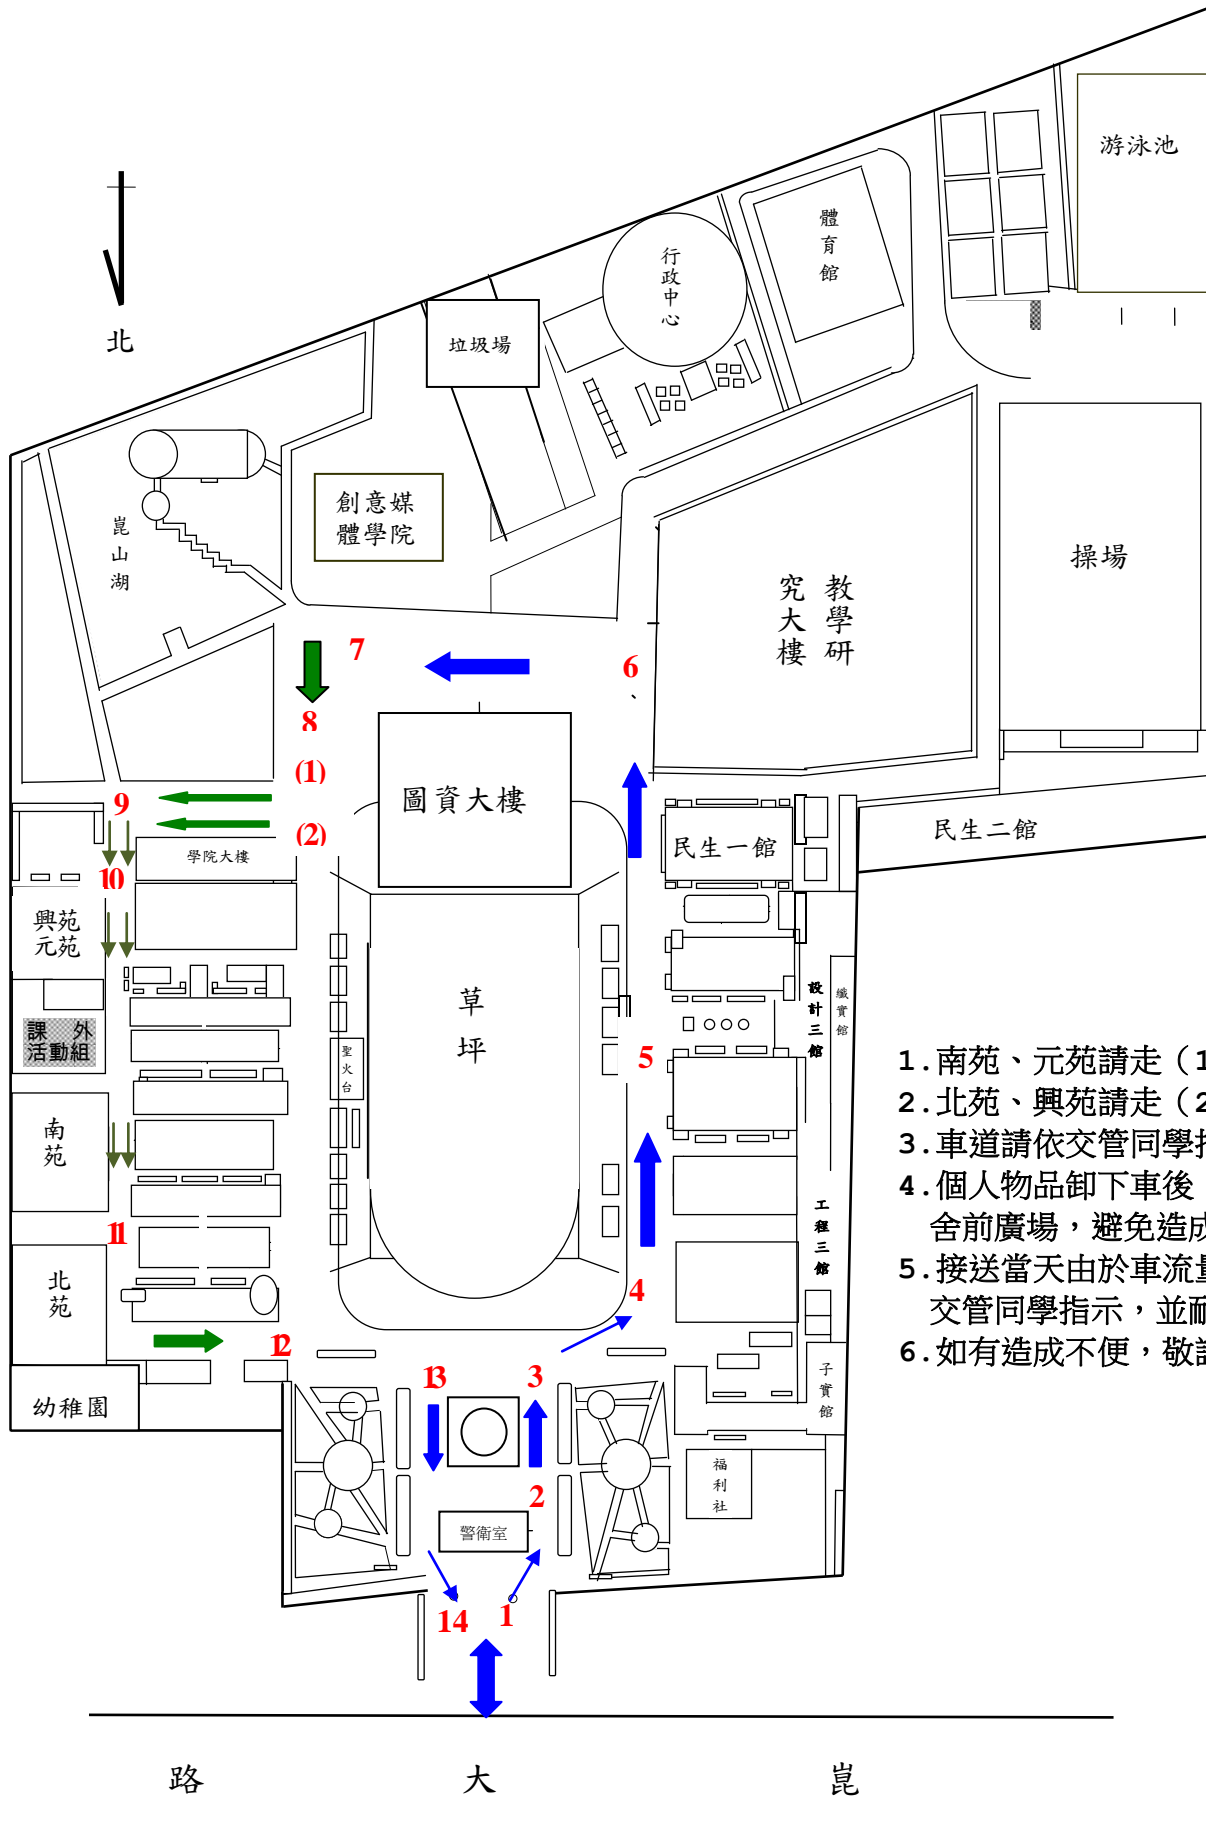

崑山科技大學宿舍接送車輛校內行車路線圖

1. 南苑、元苑請走 (1) 號車道。
2. 北苑、興苑請走 (2) 號車道。
3. 車道請依交管同學指示前進。
4. 個人物品卸下車後，請盡速移離宿舍前廣場，避免造成塞車。
5. 接送當天由於車流量較大，請配合交管同學指示，並耐心等待。
6. 如有造成不便，敬請見諒。